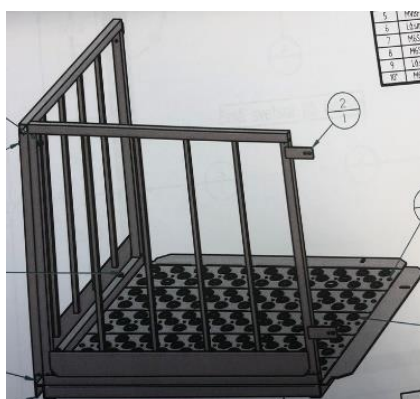

## Loftgånghörn tillfällig etablering.

Artikel nr: 1101023

*Pris på förfrågan*