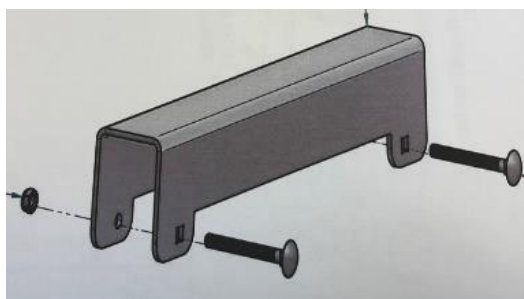

Frontgrindskarv U-järn. Artikel nr: 1101052

Pris på förfrågan